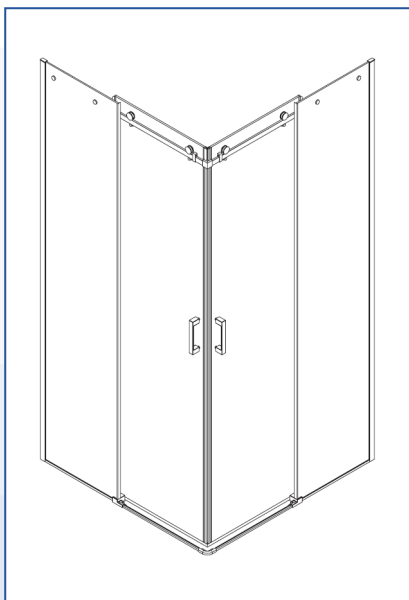

* Siempre que el muro esté recto

CH

Clear Roller Doble

Transparent

NANO

8 mm

			+ R-WP-200-L	+ R-WP-200-XL	Door opening
R-SN-D7070-CR	70 x 70 x 200 cm	68 - 70 cm	69,5 - 71,5 cm	71,5 - 73,5 cm	43 cm
R-SN-D8080-CR	80 x 80 x 200 cm	78 - 80 cm	79,5 - 81,5 cm	81,5 - 83,5 cm	53 cm
R-SN-D9090-CR	90 x 90 x 200 cm	88 - 90 cm	89,5 - 91,5 cm	91,5 - 93,5 cm	60 cm