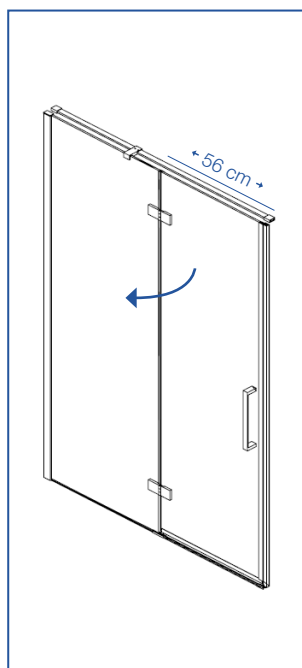

Especificaciones

- Angular recto con dos puertas abatibles con apertura de bisagra
 - Dos cristales fijos
 - Cierre magnético
 - Bisagras decorativas maciaz cromadas
 - Sujeción del vidrio en acero inoxidable
 - Apertura a derecha o izquierda
- * Siempre que el muro esté recto

Pasa Linea

Transparent

NANO

8 mm

Chrome		↔*	+ R-MP-200	+ 1x R-WP-200-L	+ 1x R-WP-200-XL	+ 1x R-WP-200-L/XL	+ 2x R-WP-200-XL
R-QP-L80	80 x 200 cm	79,5 - 81,5 cm	78 - 80 cm	81 - 83 cm	83 - 85 cm	86 - 88,5 cm	87,5 - 90 cm
R-QP-L90	90 x 200 cm	89,5 - 91,5 cm	88 - 90 cm	91 - 93 cm	93 - 95 cm	96 - 98,5 cm	97,5 - 100 cm
R-QP-L100	100 x 200 cm	99,5 - 101,5 cm	98 - 100 cm	101 - 103 cm	103 - 105 cm	106 - 108,5 cm	107,5 - 110 cm
R-QP-L110	110 x 200 cm	109,5 - 111,5 cm	108 - 110 cm	111 - 113 cm	113 - 115 cm	116 - 118,5 cm	117,5 - 120 cm
R-QP-L120	120 x 200 cm	119,5 - 121,5 cm	118 - 120 cm	121 - 123 cm	123 - 125 cm	126 - 128,5 cm	127,5 - 130 cm
R-QP-L130	130 x 200 cm	129,5 - 131,5 cm	128 - 130 cm	131 - 133 cm	133 - 135 cm	136 - 138,5 cm	137 - 140 cm
R-QP-L140	140 x 200 cm	139,5 - 141,5 cm	138 - 140 cm	141 - 143 cm	143 - 145 cm	146 - 148,5 cm	147,5 - 150 cm