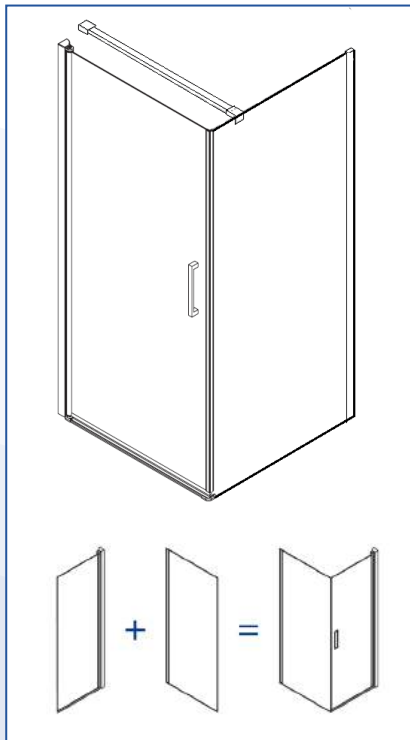

Pasa Giro Cuadra

Transparent

NANO

8 mm

	⊗	↔
R-QP-G60	60 x 200 cm	61 - 63 cm
R-QP-G70	70 x 200 cm	71 - 73 cm
R-QP-G77**	77 x 200 cm	78 - 80 cm
R-QP-G80	80 x 200 cm	81 - 83 cm
R-QP-G87**	87 x 200 cm	88 - 90 cm
R-QP-G90	90 x 200 cm	91 - 93 cm
R-QP-G100	100 x 200 cm	101 - 103 cm
+		
	⊗	↔
R-QP-P60	60 x 200 cm	59,5 - 61,5 cm
R-QP-P70	70 x 200 cm	69,5 - 71,5 cm
R-QP-P78**	78 x 200 cm	78 - 80 cm
R-QP-P80	80 x 200 cm	79,5 - 81,5 cm
R-QP-P88**	88 x 200 cm	88 - 90 cm
R-QP-P90	90 x 200 cm	89,5 - 91,5 cm
R-QP-P90+	93 x 200 cm	92,5 - 94,5 cm
R-QP-P100	100 x 200 cm	99,5 - 101,5 cm
R-QP-P110	110 x 200 cm	109,5 - 111,5 cm
R-QP-P120	120 x 200 cm	119,5 - 121,5 cm
+		
R-WB-120-11 100998	Stabilization bracket Wall profile cover	

Specificaties

- Draaideur
- Opening 180°
- Links/ Rechts opbouw
- Dit product is niet toepasbaar op een douchebak bij rechte wand
- ** Dit product is wel toepasbaar op een douchebak

Spezifikationen

- Drehtür
- Drehwinkel 180°
- Aufstellung links/ rechts
- Dieses Product kann nicht auf einer Duschwanne verwendet werden
- Auf Grund gerade wand
- ** Dieses Product kann auf einer Duschwanne verwendet werden

Especificaciones

- Frontal con una puerta abatible
- Apertura 180°
- Apertura a izquierda o derecha
- Este producto no se puede utilizar en un plato de ducha
- Siempre que el muro esté recto
- ** Este producto se puede utilizar en un plato de ducha