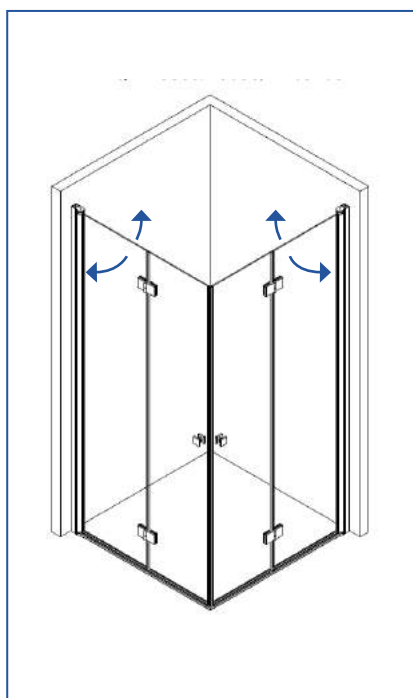

Especificaciones

- Angular recto con dos puertas abatibles con apertura de bisagra
 - Dos cristales fijos
 - Cierre magnético
 - Bisagras decorativas maciaz cromadas
 - Opcional perfiles en cromo
 - Sujeción del vidrio en acero inoxidable
- * Siempre que el muro esté recto

CH

Pasa Flex

Transparent

NANO

6 mm

	⊠	↔
R-QP-F80-L/R	80 x 200 cm	79,5 - 81 cm
R-QP-F90-L/R	90 x 200 cm	89,5 - 91 cm
R-QP-F100-L/R	100 x 200 cm	99,5 - 101 cm
R-QP-F8080	80 x 80 x 200 cm	79,5 - 81 cm
R-QP-F9090	90 x 90 x 200 cm	89,5 - 91 cm
R-QP-F100100	100 x 100 x 200 cm	99,5 - 101 cm

OPTION SINGLE

	⊠	↔	+ R-WP-200-L	+ R-WP-200-XL	Bracket
R-SN-2120-30	30 x 200 cm	29 - 31 cm	29,5 - 31,5 cm	31,5 - 33,5 cm	
R-SN-2120-45	45 x 200 cm	44 - 46 cm	44,5 - 46,5 cm	46,5 - 48,5 cm	
R-SN-2120-50	50 x 200 cm	49 - 51 cm	49,5 - 51,5 cm	51,5 - 53,5 cm	
R-SN-2120-60	60 x 200 cm	59 - 61 cm	59,5 - 61,5 cm	61,5 - 63,5 cm	
R-SN-2120-70	70 x 200 cm	69 - 71 cm	69,5 - 71,5 cm	71,5 - 73,5 cm	
R-SN-2120-80	80 x 200 cm	79 - 81 cm	79,5 - 81,5 cm	81,5 - 83,5 cm	
R-SN-2120-90	90 x 200 cm	89 - 91 cm	89,5 - 91,5 cm	91,5 - 93,5 cm	
R-SN-2120-100	100 x 200 cm	99 - 101 cm	99,5 - 101,5 cm	101,5 - 103,5 cm	
R-SN-2120-110	110 X 200 cm	109 - 111 cm	109,5 - 111,5 cm	111,5 - 113,5 cm	
R-SN-2120-120	120 x 200 cm	119 - 121 cm	119,5 - 121,5 cm	121,5 - 123,5 cm	
R-SN-2120-130	130 X 200 cm	129 - 131 cm	129,5 - 131,5 cm	131,5 - 133,5 cm	
R-SN-2120-140	140 x 200 cm	139 - 141 cm	139,5 - 141,5 cm	141,5 - 143,5 cm	