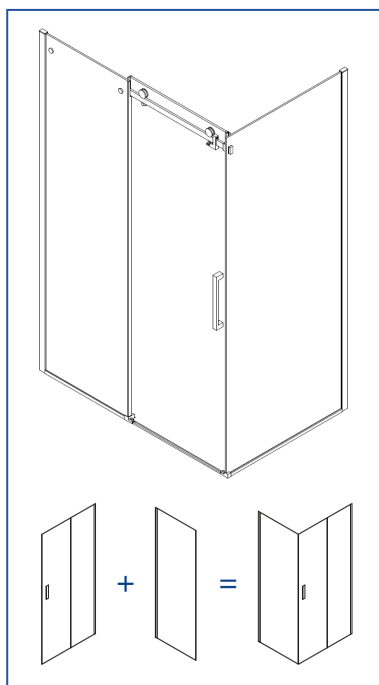

BE

MB

CH

Clear Roller Cuadra

Transparent

NANO

8 mm

Matt Black	☒	🔧	↔*	+ R-WP-200-XL-BE	Door opening
	R-BE-C120-CR	120 x 200 cm	114 - 118 cm	118 - 120 cm	121,5 - 123,5 cm
R-BE-C140-CR	140 x 200 cm	134 - 138 cm	138 - 140 cm	141,5 - 143,5 cm	57 cm
+					
R-BE-P80-CR	80 x 200 cm		78 - 80 cm	81,5 - 83,5 cm	
R-BE-P90-CR	90 x 200 cm		88 - 90 cm	91,5 - 93,5 cm	

Matt Brushed	☒	🔧	↔*	+ R-WP-200-XL-MB	Door opening
	R-MB-C120-CR	120 x 200 cm	114 - 118 cm	118 - 120 cm	121,5 - 123,5 cm
R-MB-C140-CR	140 x 200 cm	134 - 138 cm	138 - 140 cm	141,5 - 143,5 cm	57 cm
+					
R-MB-P80-CR	80 x 200 cm		78 - 80 cm	81,5 - 83,5 cm	
R-MB-P90-CR	90 x 200 cm		88 - 90 cm	91,5 - 93,5 cm	