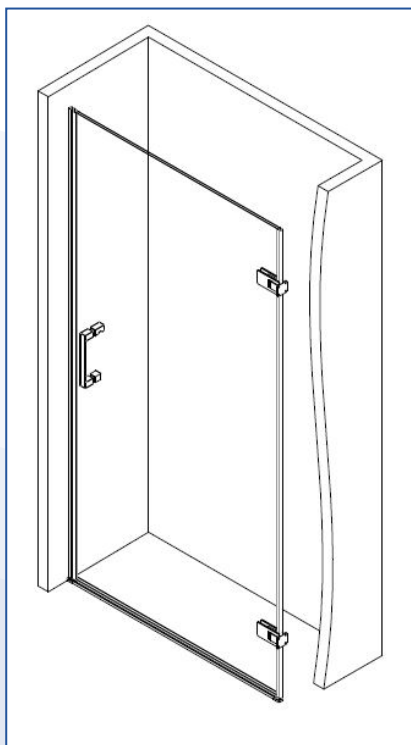

BC

CH

Lago Linea

Transparent

NANO

8 mm

Chrome	⊗	Door size	Door size +
R-LX-C575	57,5 x 200 cm	57 - 57,5 cm	57,6 - 58,1 cm
R-LX-C60	60 x 200 cm	59,5 - 60 cm	60,1 - 60,8 cm
R-LX-C675	67,5 x 200 cm	67 - 67,5 cm	67,6 - 68,1 cm
R-LX-C70	70 x 200 cm	69,5 - 70 cm	70,1 - 70,8 cm
R-LX-C775	77,5 x 200 cm	77 - 77,5 cm	77,6 - 78,1 cm
R-LX-C80	80 x 200 cm	79,5 - 80 cm	80,1 - 80,8 cm
R-LX-C875	87,5 x 200 cm	87 - 87,5 cm	87,6 - 88,1 cm
R-LX-C90	90 x 200 cm	89,5 - 90 cm	90,1 - 90,8 cm
R-LX-C975	97,5 x 200 cm	97 - 97,5 cm	97,6 - 98,1 cm
R-LX-C100	100 x 200 cm	99,5 - 100 cm	100,1 - 100,8 cm