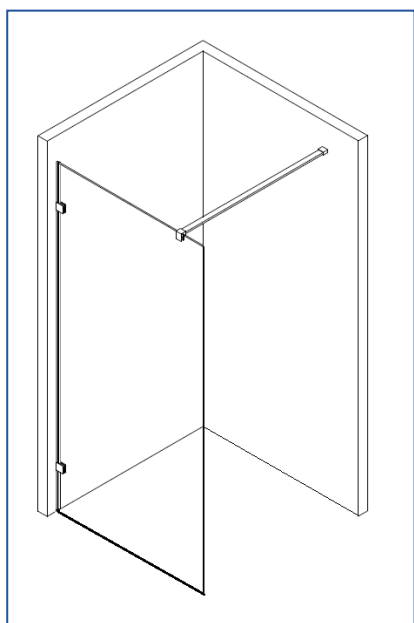

Especificaciones

- Angular recto con dos puertas abatibles con apertura de bisagra
 - Dos cristales fijos
 - Cierre magnético
 - Bisagras decorativas maciaz cromadas
 - Sujeción del vidrio en acero inoxidable
 - Apertura a derecha o izquierda
- * Siempre que el muro esté recto

Chrome	Product size	Bracket 100cm
R-LX-P60	60 x 200 cm	59,5 - 60 cm
R-LX-P70	70 x 200 cm	69,5 - 70 cm
R-LX-P775	77,5 x 200 cm	77 - 77,5 cm
R-LX-P80	80 x 200 cm	79,5 - 80 cm
R-LX-P875	87,5 x 200 cm	87 - 87,5 cm
R-LX-P90	90 x 200 cm	89,5 - 90 cm
R-LX-P975	97,5 x 200 cm	97 - 97,5 cm
R-LX-P100	100 x 200 cm	99,5 - 100 cm
R-LX-P110	110 x 200 cm	109,5 - 110 cm
R-LX-P120	120 x 200 cm	119,5 - 120 cm
R-LX-P140	140 x 200 cm	139,5 - 140 cm