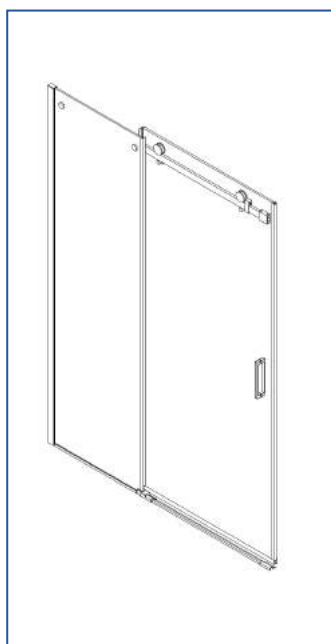

8 mm

Chrome					+ R-WP-200-L	+ R-WP-200-XL	Door opening
	R-SN-L100-CR	100 x 200 cm	96 - 100 cm	99,5 - 103,5 cm	101 - 105 cm	103 - 107 cm	41 cm
R-SN-L106-CR	106 x 200 cm	100 - 106 cm	105,5 - 109,5 cm	107 - 111 cm	109 - 113 cm	44 cm	
R-SN-L120-CR	120 x 200 cm	114 - 120 cm	119,5 - 123,5 cm	121 - 125 cm	123 - 127 cm	48,5 cm	
R-SN-L130-CR	130 x 200 cm	124 - 130 cm	129,5 - 133,5 cm	131 - 135 cm	133 - 137 cm	53,5 cm	
R-SN-L140-CR	140 x 200 cm	134 - 140 cm	139,5 - 143,5 cm	141 - 145 cm	143 - 147 cm	58,5 cm	
R-SN-L150-CR	150 x 200 cm	144 - 150 cm	149,5 - 153,5 cm	151 - 155 cm	153 - 157 cm	63,5 cm	
R-SN-L160-CR	160 x 200 cm	154 - 160 cm	159,5 - 163,5 cm	161 - 165 cm	163 - 167 cm	68,5 cm	
R-SN-L170-CR	170 x 200 cm	164 - 170 cm	169,5 - 173,5 cm	171 - 175 cm	173 - 177 cm	73,5 cm	