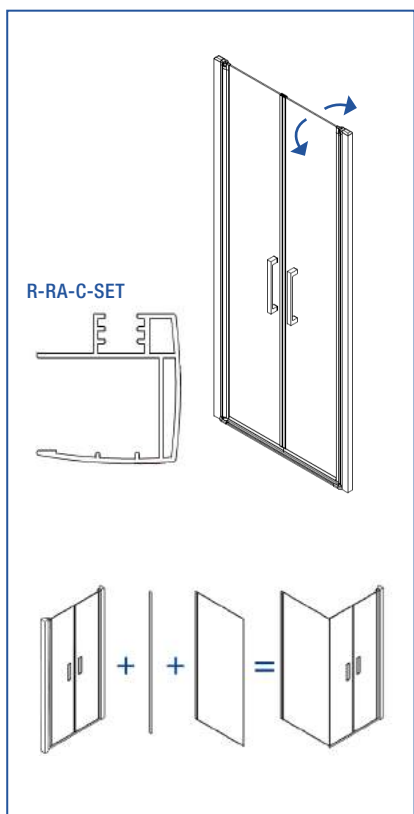

Especificaciones

- Angular recto con dos puertas abatibles con apertura de bisagra
 - Dos cristales fijos
 - Cierre magnético
 - Bisagras decorativas maciaz cromadas
 - Opcional perfiles en cromo
 - Sujeción del vidrio en acero inoxidable
- * Siempre que el muro esté recto

* Auf Grund gerade Wand

Especificaciones

- Angular recto con dos puertas partidas y apertura en acordeón
- Sistema de elevación en las puertas
- También disponible en configuración frontal
- Cierre magnético
- Bisagras decorativas macizas cromadas
- Especificar en pedido si se desea construcción a izquierda (L) o a derecha (R)

* Siempre que el muro esté recto

BE

CH

Pasa Rambla

Transparent

NANO

6 mm

Chrome	⊗	↔*		
R-RA-LX60	60 x 200 cm	58 - 62 cm		
R-RA-LX70	70 x 200cm	68 - 72 cm		
R-RA-LX80	80 x 200 cm	78 - 82 cm		
R-RA-LX90	90 x 200 cm	88 - 92 cm		
R-RA-LX100	100 x 200cm	98 - 102 cm		
R-RA-LX110	110 x 200cm	108 - 112 cm		

OPTION

+

Chrome	⊗	↔*	+ R-WP-200-L	+ R-WP-200-XL	Bracket
R-SN-2120-30	30 x 200 cm	31 - 33 cm	32,5 - 34,5 cm	34,5 - 36,5 cm	
R-SN-2120-45	45 x 200 cm	46 - 48 cm	47,5 - 49,5 cm	49,5 - 51,5 cm	
R-SN-2120-50	50 x 200 cm	51 - 53 cm	52,5 - 54,5 cm	54,5 - 56,5 cm	
R-SN-2120-60	60 x 200 cm	61 - 63 cm	62,5 - 64,5 cm	64,5 - 66,5 cm	
R-SN-2120-70	70 x 200 cm	71 - 73 cm	72,5 - 74,5 cm	74,5 - 76,5 cm	
R-SN-2120-80	80 x 200 cm	81 - 83 cm	82,5 - 84,5 cm	84,5 - 86,5 cm	
R-SN-2120-90	90 x 200 cm	91 - 93 cm	92,5 - 94,5 cm	94,5 - 96,5 cm	
R-SN-2120-100	100 x 200 cm	101 - 103 cm	102,5 - 104,5 cm	104,5 - 106,5 cm	
R-SN-2120-110	110 x 200 cm	111 - 113 cm	112,5 - 114,5 cm	114,5 - 116,5 cm	
R-SN-2120-120	120 x 200 cm	121 - 123 cm	122,5 - 124,5 cm	124,5 - 126,5 cm	
R-SN-2120-130	130 x 200 cm	131 - 133 cm	132,5 - 134,5 cm	134,5 - 136,5 cm	
R-SN-2120-140	140 x 200 cm	141 - 143 cm	142,5 - 144,5 cm	144,5 - 146,5 cm	