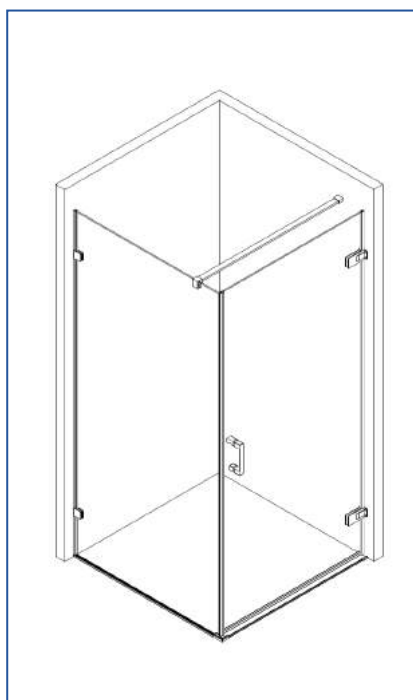

BC

CH

Lago Cuadra

Transparent

NANO

8 mm

Chrome	⊗	Door size	
		Product size	Bracket 100cm
R-LX-C575	57,5 x 200 cm	57 - 57,5 cm	
R-LX-C60	60 x 200 cm	59,5 - 60 cm	
R-LX-C675	67,5 x 200 cm	67 - 67,5 cm	
R-LX-C70	70 x 200 cm	69,5 - 70 cm	
R-LX-C775	77,5 x 200 cm	77 - 77,5 cm	
R-LX-C80	80 x 200 cm	79,5 - 80 cm	
R-LX-C875	87,5 x 200 cm	87 - 87,5 cm	
R-LX-C90	90 x 200 cm	89,5 - 90 cm	
R-LX-C975	97,5 x 200 cm	97 - 97,5 cm	
R-LX-C100	100 x 200 cm	99,5 - 100 cm	

+

Chrome	⊗	Product size		Bracket 100cm
		Product size	Bracket 100cm	
R-LX-P60	60 x 200 cm	59,5 - 60 cm		
R-LX-P70	70 x 200 cm	69,5 - 70 cm		
R-LX-P775	77,5 x 200 cm	77 - 77,5 cm		
R-LX-P80	80 x 200 cm	79,5 - 80 cm		
R-LX-P875	87,5 x 200 cm	87 - 87,5 cm		
R-LX-P90	90 x 200 cm	89,5 - 90 cm		
R-LX-P975	97,5 x 200 cm	97 - 97,5 cm		
R-LX-P100	100 x 200 cm	99,5 - 100 cm		
R-LX-P110	110 x 200 cm	109,5 - 110 cm		
R-LX-P120	120 x 200 cm	119,5 - 120 cm		
R-LX-P140	140 x 200 cm	139,5 - 140 cm		