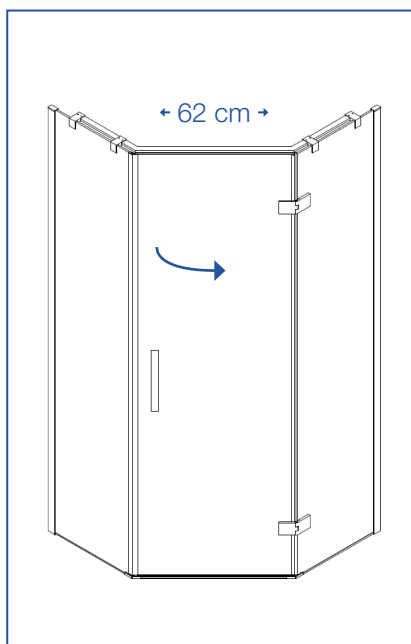

Especificaciones

- Solución de doble puerta
 - Apertura 180°
 - Sistema de elevación en las puertas
 - Puertas de bisagras
- * Siempre que el muro esté recto

BE

CH

Pasa Penta

Transparent

NANO

8 mm