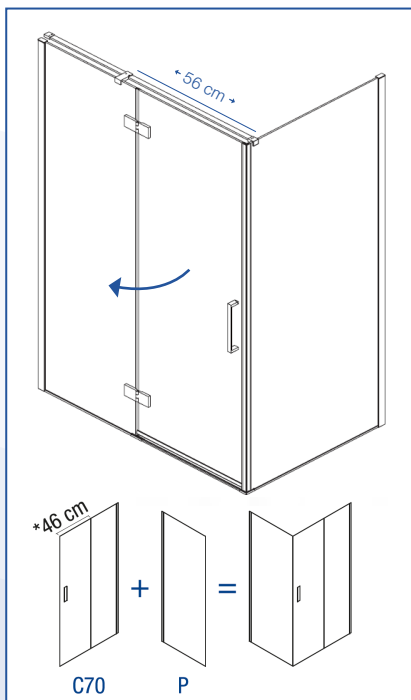

Pasa Cuadra

Transparent **NANO** **8 mm**

Chrome			+ R-WP-200-L	+ R-WP-200-XL
R-QP-C70*	70 x 200 cm	68 - 70 cm	69,5 - 71,5 cm	71,5 - 73,5 cm
R-QP-C80	80 x 200 cm	78 - 80 cm	79,5 - 81,5 cm	81,5 - 83,5 cm
R-QP-C90	90 x 200 cm	88 - 90 cm	89,5 - 91,5 cm	91,5 - 93,5 cm
R-QP-C90+	92 x 200 cm	89,8 - 91,8 cm	91,3 - 93,3 cm	93,3 - 95,3 cm
R-QP-C100	100 x 200 cm	98 - 100 cm	99,5 - 101,5 cm	101,5 - 103,5 cm
R-QP-C110	110 x 200 cm	108 - 110 cm	109,5 - 111,5 cm	111,5 - 113,5 cm
R-QP-C120	120 x 200 cm	118 - 120 cm	119,5 - 121,5 cm	121,5 - 123,5 cm
R-QP-C130	130 x 200 cm	128 - 130 cm	129,5 - 131,5 cm	131,5 - 133,5 cm
R-QP-C140	140 x 200 cm	138 - 140 cm	139,5 - 141,5 cm	141,5 - 143,5 cm

Chrome			+ R-WP-200-L	+ R-WP-200-XL
R-QP-P60	60 x 200 cm	58 - 60 cm	59,5 - 61,5 cm	61,5 - 63,5 cm
R-QP-P70	70 x 200 cm	68 - 70 cm	69,5 - 71,5 cm	71,5 - 73,5 cm
R-QP-P78	78 x 200 cm	76,5 - 78,5 cm	78 - 80 cm	80 - 82 cm
R-QP-P80	80 x 200 cm	78 - 80 cm	79,5 - 81,5 cm	81,5 - 83,5 cm
R-QP-P88	88 x 200 cm	86,5 - 88,5 cm	88 - 90 cm	90 - 92 cm
R-QP-P90	90 x 200 cm	88 - 90 cm	89,5 - 91,5 cm	91,5 - 93,5 cm
R-QP-P90+	93 x 200 cm	91 - 93 cm	92,5 - 94,5 cm	94,5 - 96,5 cm
R-QP-P100	100 x 200 cm	98 - 100 cm	99,5 - 101,5 cm	101,5 - 103,5 cm
R-QP-P110	110 x 200 cm	108 - 110 cm	109,5 - 111,5 cm	111,5 - 113,5 cm
R-QP-P120	120 x 200 cm	118 - 120 cm	119,5 - 121,5 cm	121,5 - 123,5 cm

Specificaties

- Hoekopbouw
- Links/ Rechts opbouw
- Inclusief wand - en sluitprofiel
- Deur + vast paneel
- Zijwand
- Beugel 1 x
- Chromen profiel optioneel
- Scharnieren
- Op basis van een rechte wand

Spezifikationen

- Eckaufbau
- Aufstellung links/ rechts
- einschließlich Wand - und Abschlussprofil
- Tür + Festelement
- Seitenwandpaneel
- Bügel 1x
- Scharniere
- Auf Grund gerade Wand

Especificaciones

- Angular recto con frontal de una puerta abatible con bisagra y un cristal fijo
- lateral con un cristal fijo
- Cierre magnético
- Bisagras decorativas macizas cromadas
- Apertura a derecha o izquierda
- Subjeción del vidrio en acero inoxidable
- Opcional perfiles en cromo
- Frontal y lateral combinables según tamaño de la construcción deseada
- Siempre que el muro esté recto