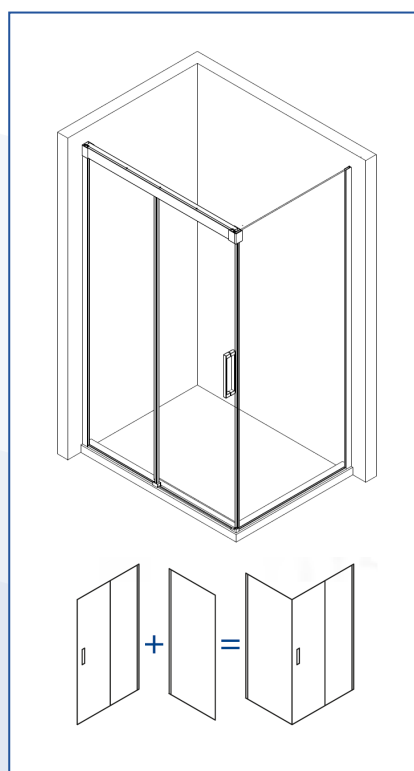

Soft Close Cuadra

Transparent

NANO

8 mm

Chrome	⊗	🔑	↔*	Door opening
R-SN-C100-SC	100 x 200 cm	96 - 99 cm	99 - 100,5 cm	42,5 cm
R-SN-C120-SC	120 x 200 cm	114 - 119 cm	119 - 120,5 cm	52,5 cm
R-SN-C130-SC	130 x 200 cm	124 - 129 cm	129 - 130,5 cm	57,5 cm
R-SN-C140-SC	140 x 200 cm	134 - 139 cm	139 - 140,5 cm	62,5 cm