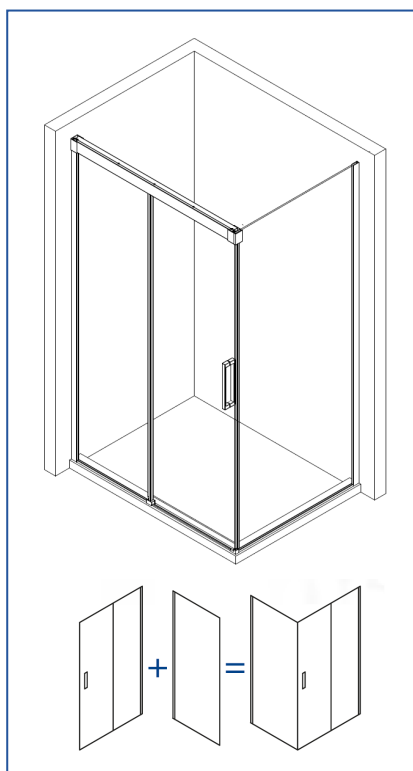

BE

CH

Soft Close Cuadra

Transparent

NANO

8 mm

Matt Black	⊠	✂	↔*	Door opening
R-BE-C120-SC	120 x 200 cm	114 - 119 cm	119 - 120,5 cm	52,5 cm
R-BE-C140-SC	140 x 200 cm	134 - 139 cm	139 - 140,5 cm	62,5 cm
		+		
R-BE-P80-SC	80 x 200 cm		79 - 81 cm	
R-BE-P90-SC	90 x 200 cm		89 - 91 cm	