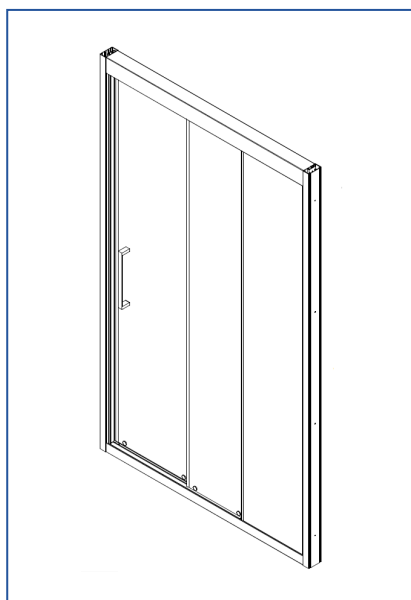

Clear Slide

Transparent

NANO

8 mm

	✂	↔*	Door opening
R-SN-L90-SD	90 x 200 cm	89,5 - 91,5 cm	42,5 cm

Specificaties

- Nisoplossing
- RVS rollers
- RVS geleiding onder - boven
- RVS handgreep

* Op basis van een rechte wand

Spezifikationen

- Nischenlösung
- Edelstahlrollen
- Edelstahlführung unter - oben
- Edelstahlgriff

* Auf Grund gerade Wand

Especificaciones

- Línea: Frontal con puerta correderas y un cristal fijo
- Cuadra: Lateral con vidrio fijo
- Entrada por el centro
- Vías y ruedas decorativas en acero inoxidable

* Siempre que el muro esté recto