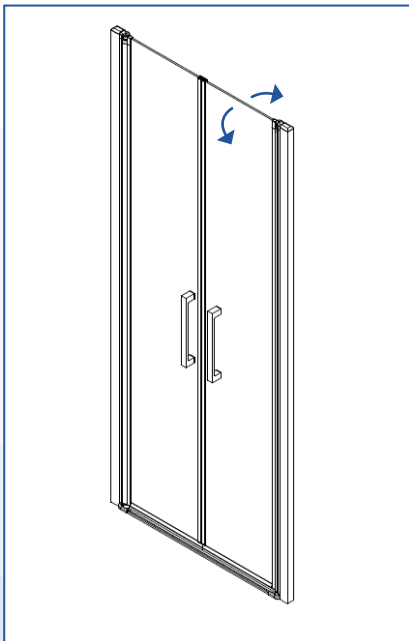

Especificaciones

- Angular recto con dos puertas abatibles con apertura de bisagra
 - Dos cristales fijos
 - Cierre magnético
 - Bisagras decorativas maciaz cromadas
 - Opcional perfiles en cromo
 - Sujeción del vidrio en acero inoxidable
- * Siempre que el muro esté recto

Especificaciones

- Solución de doble puerta
 - Apertura 180°
 - Sistema de elevación en las puertas
 - Puertas de bisagras
- * Siempre que el muro esté recto

Pasa Rambla

Transparent

NANO

6 mm

Mat Black

	⊠	↔*
R-RA-LX60-BE	60 x 200 cm	58 - 62 cm
R-RA-LX70-BE	70 x 200cm	68 - 72 cm
R-RA-LX80-BE	80 x 200 cm	78 - 82 cm
R-RA-LX90-BE	90 x 200 cm	88 - 92 cm
R-RA-LX100-BE	100 x 200cm	98 - 102 cm
R-RA-LX110-BE	110 x 200cm	108 - 112 cm

Specificaties

- Nisoplossing
 - Pendeldeur
 - Liftsysteem
 - Opening 180°
- * Op basis van een rechte wand

Spezifikationen

- Nischenlösung
 - Schwingtür
 - Hebe Senkmechanismus
 - Drehwinkel 180°
- * Auf Grund gerade Wand

Especificaciones

- Solución de doble puerta
 - Apertura 180°
 - Sistema de elevación en las puertas
 - Puertas de bisagras
- * Siempre que el muro esté recto

BE

CH

Pasa Penta

Transparent

NANO

8 mm