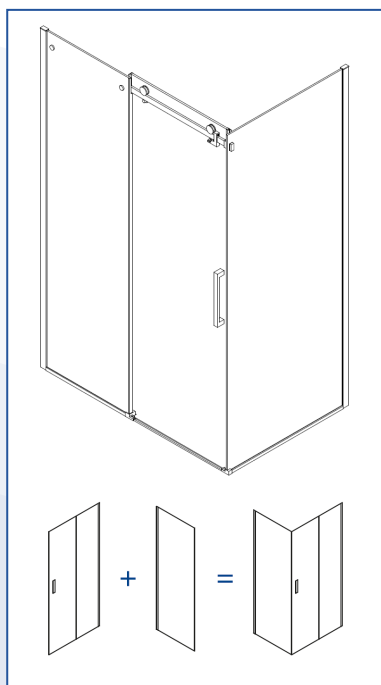

Chrome	✂	🔧	↔*	+ R-WP-200-L	+ R-WP-200-XL	Door opening
R-SN-C120-CR	120 x 200 cm	114 - 118 cm	118 - 120 cm	119,5 - 121,5 cm	121,5 - 123,5 cm	47 cm
R-SN-C140-CR	140 x 200 cm	134 - 138 cm	138 - 140 cm	139,5 - 141,5 cm	141,5 - 143,5 cm	57 cm