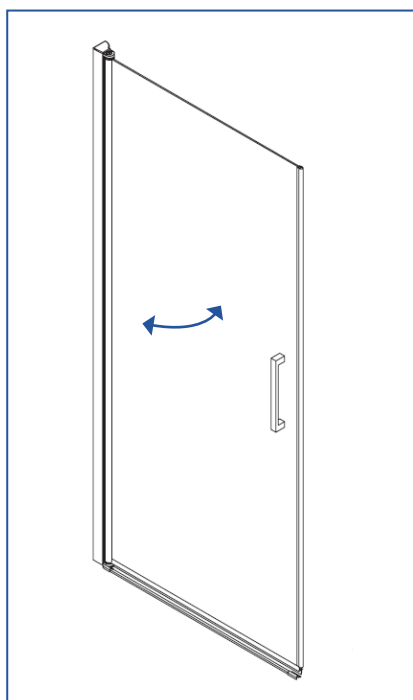

Especificaciones

- Angular recto con dos puertas abatibles con apertura de bisagra
 - Dos cristales fijos
 - Cierre magnético
 - Bisagras decorativas maciaz cromadas
 - Opcional perfiles en cromo
 - Sujeción del vidrio en acero inoxidable
- * Siempre que el muro esté recto

Especificaciones

- Angular recto con dos puertas abatibles con apertura de bisagra
 - Dos cristales fijos
 - Cierre magnético
 - Bisagras decorativas maciaz cromadas
 - Sujeción del vidrio en acero inoxidable
 - Apertura a derecha o izquierda
- * Siempre que el muro esté recto

- Eckaufbau
- Aufstellung links/ rechts
- einschließlich Wand - und Abschlussprofil
- Tür + Festelement
- Seitenwandpaneel
- Bügel 1x
- Scharniere

* Auf Grund gerade Wand

Especificaciones

- Angular recto con frontal de una puerta abatible con bisagra y un cristal fijo
- lateral con un cristal fijo
- Cierre magnético
- Bisagras decorativas macizas cromadas
- Apertura a derecha o izquierda
- Subjeción del vidrio en acero inoxidable
- Opcional perfiles en cromo
- Frontal y lateral combinables según tamaño de la construcción deseada

* Siempre que el muro esté recto

BE

CH

MB

Pasa Giro

Transparent NANO 8 mm

Chrome					+ R-GP-200
R-QP-G60	60 x 200 cm	58,5 - 60,5 cm	58,8 - 60,8 cm	64 - 67 cm	
R-QP-G70	70 x 200 cm	68,5 - 70,5 cm	68,8 - 70,8 cm	74 - 77 cm	
R-QP-G77	77 x 200 cm	75,3 - 77,3 cm	75,6 - 77,6 cm	80,8 - 83,8 cm	
R-QP-G80	80 x 200 cm	78,5 - 80,5 cm	78,8 - 80,8 cm	84 - 87 cm	
R-QP-G87	87 x 200 cm	85,3 - 87,3 cm	85,6 - 87,6 cm	90,8 - 93,8 cm	
R-QP-G90	90 x 200 cm	88,5 - 90,5 cm	88,8 - 90,8 cm	94 - 97 cm	
R-QP-G100	100 x 200 cm	98,5 - 100,5 cm	98,8 - 100,8 cm	104 - 107 cm	