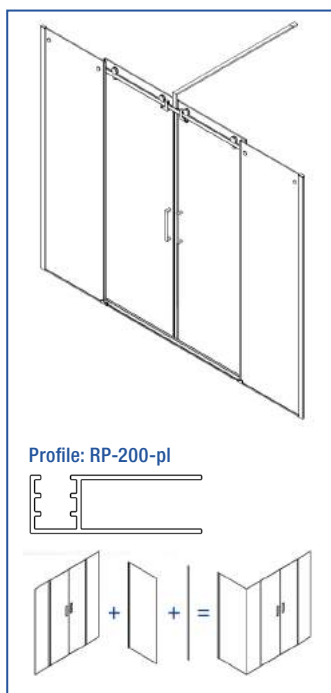

Double Roller

Transparent NANO 8 mm

Chrome			+ 1x R-WP-200-L	+ 1x R-WP-200-XL	+ 2x R-WP-200-XL	Door opening
R-SN-L160-DR	160 x 200 cm	159,5 - 163,5 cm	161 - 165 cm	163 - 167 cm	166,5 - 170,5 cm	58,5 cm
R-SN-L170-DR	170 x 200 cm	169,5 - 173,5 cm	171 - 175 cm	173 - 177 cm	176,5 - 180,5 cm	61,5 cm
R-SN-L180-DR	180 x 200 cm	179,5 - 183,5 cm	181 - 185 cm	183 - 187 cm	186,5 - 190,5 cm	61,5 cm

Option

+

Chrome			+ 1x R-WP-200-L	+ 1x R-WP-200-XL
R-SN-P70-CR	70 x 200 cm	68 - 70 cm	69,5 - 71,5 cm	73 - 75 cm
R-SN-P80-CR	80 x 200 cm	78 - 80 cm	79,5 - 81,5 cm	83 - 85 cm
R-SN-P90-CR	90 x 200 cm	88 - 90 cm	89,5 - 91,5 cm	93 - 95 cm
R-SN-P100-CR	100 x 200 cm	98 - 100 cm	99,5 - 101,5 cm	103 - 105 cm

Specificaties

- Nisoplossing
- RVS rollers
- RVS geleiding onder - boven
- RVS handgreep

* Op basis van een rechte wand

Spezifikationen

- Nischenlösung
- Edelstahlrollen
- Edelstahlführung unter - oben
- Edelstahlgriff

* Auf Grund gerade Wand

Especificaciones

- Línea: Frontal con puerta correderas y un cristal fijo
- Cuadra: Lateral con vidrio fijo
- Entrada por el centro
- Vías y ruedas decorativas en acero inoxidable

* Siempre que el muro esté recto