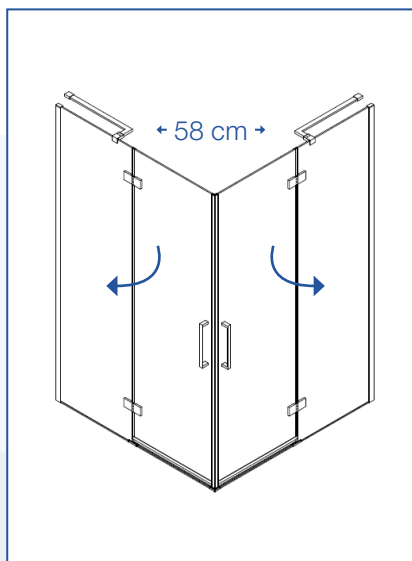

Pasa Shower Solutions

Pasa Doble	6
Pasa Flex	7
Pasa Rambla	9
Pasa Penta	11
Pasa Linea	13
Pasa Cuadra	15
Pasa Giro	17
Pasa Giro Cuadra	18
Pasa Giro Arenada	19

Pasa Doble

Transparent

NANO

CH

	⊗	↔*	+ R-WP-200-L	+ R-WP-200-XL
R-QP-D8080	80 x 80 x 200 cm	78 - 80 cm	79,5 - 81,5 cm	81,5 - 83,5 cm
R-QP-D9090	90 x 90 x 200 cm	88 - 90 cm	89,5 - 91,5 cm	91,5 - 93,5 cm

Especificaciones

- Angular recto con dos puertas abatibles con apertura de bisagra
 - Dos cristales fijos
 - Cierre magnético
 - Bisagras decorativas maciaz cromadas
 - Opcional perfiles en cromo
 - Sujeción del vidrio en acero inoxidable
- * Siempre que el muro esté recto